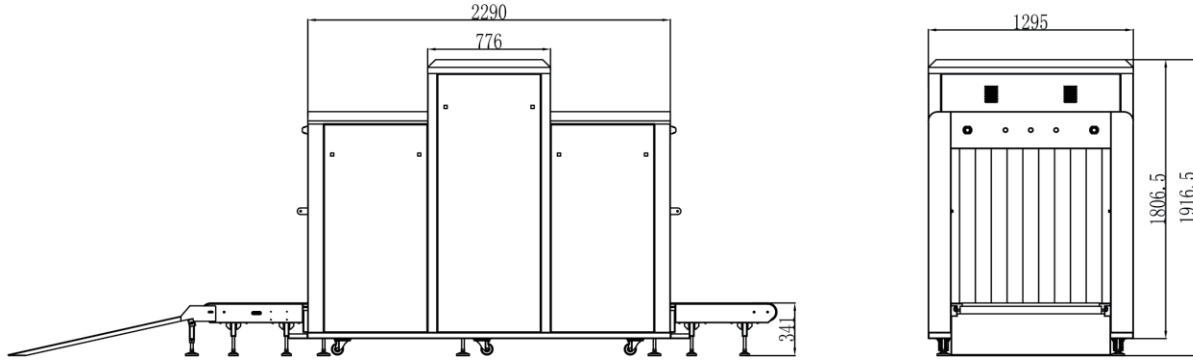

Genel Özellikler

- Tünel Ölçüleri ..... 1010mm X 1003mm
- Konveyör Hızı ..... 0,2 m/s
- Konveyör Yük Kapasitesi ..... 200 kg
- Konveyör Yüksekliği 341
- Rezülasyon ..... 40 AWG Tipik
- Uzaysal Rezülasyon Seviyesi ..... dia 1.0mm
- Penetrasyon ..... 35 mm
- Penetrasyon Çözünürlüğü ..... 30-32 AWG
- Film Güvenliği ..... ASA/ISO 1600 Film
- Sistem Gürültüsü ..... <58db
- Ağırlık ..... 942 kg
- Genel Ölçüler (Uzunluk) ..... 3638 mm
- Genel Ölçüler (Genişlik) 1295mm
- Genel Ölçüler (Yükseklik) ..... 1916 mm
- Çalışma Sıcaklığı ..... 5C /+40C / %95 Nem
- Depolama Sıcaklığı ..... -20C /+60C / %95 Nem
- Çalışma Voltajı ..... AC 220 V 50 Hz
- Çalışma Akımı ..... 1.0 KW (max)

X-Ray Jeneratör Özellikleri

- Anot Voltaj ..... 160 KV
- Anot Akımı 0,2mA
- Soğutma ..... Yağ soğutmalı /100%

Bilgisayar Özellikleri

- Monitor ..... Yüksek Çözünürlüklü Renk, LCD Eşitlik, 17 inç
- Hard Disk ..... Güncel İşletim Sistemi
- İşletim Sistemi ..... Güncel İşletim Sistemi
- Çözünürlük ..... 1024 x 1280
- Görüntü Depolama ..... 2 GB 1600MHz DDR3 Kapasitesi
- UPS ..... Opsiyonel
- CD RW ..... Opsiyonel

Ek Özellikler

- OTP (Operatör Eğitim Programı)
- Dâhili Modem ile Uzaktan Erişim
- Tehlikeli madde tespiti
- Sesli İkaz Özelliği

Opsiyonel Özellikler

- Akıllı Sensör
- İkinci Monitör Seçeneği ve Monitör Büyüklüğü Seçimi
- Tehlikeli madde tespitinde otomatik bant durdurma
- Kumanda Konsolu
- Giriş – Çıkış Roller

PowerGuard, Denge Elektronik'in dünyadaki tescilli markasıdır.