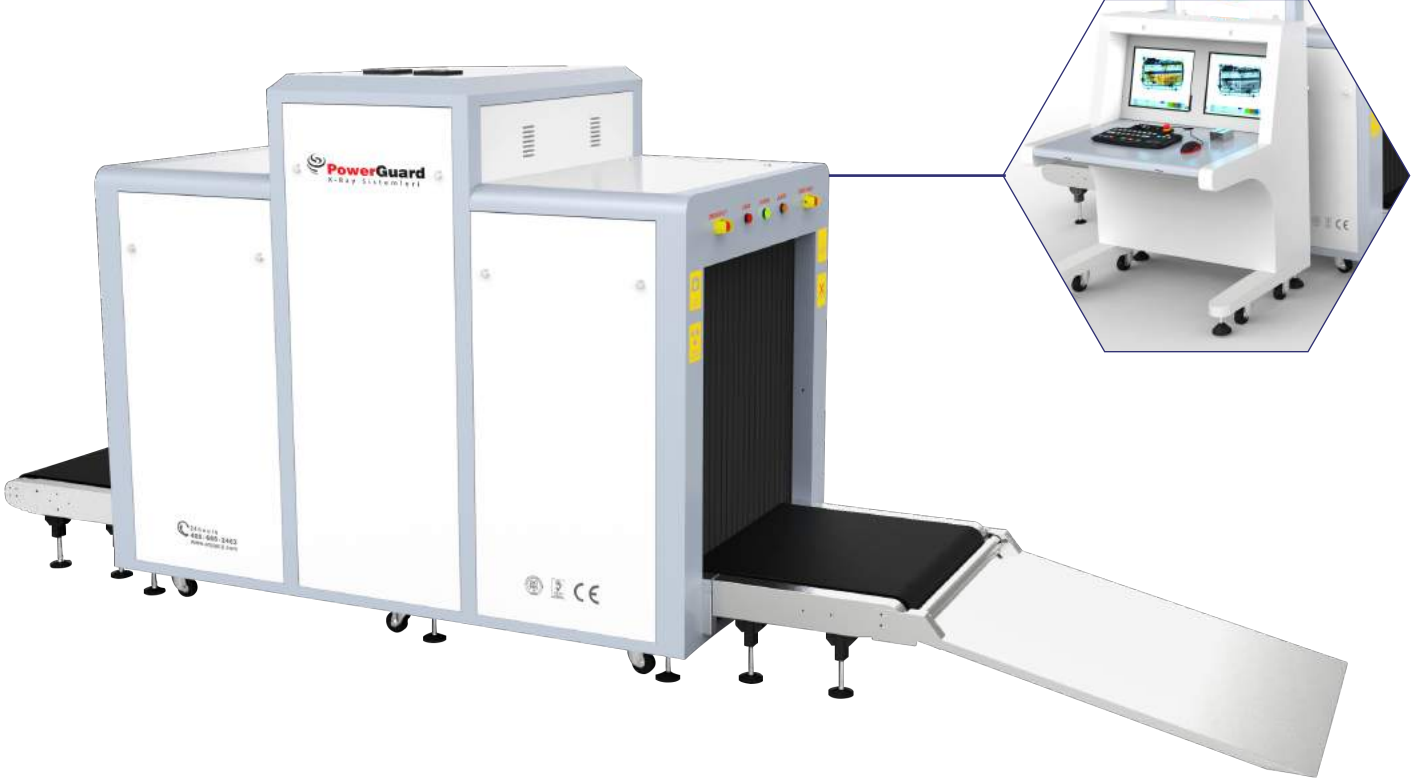

PowerGuard SC-100100 X-Ray Güvenlik Kontrol Ekipmanı

PowerGuard SC 100100 X-Ray Güvenlik Kontrol Ekipmanı

Büyük Boy Tünel Ölçüsü Sayesinde Çanta, Paket, Büyük Boy Valiz, Kargo, El Çantası, Çuval Vb. Eşyaları Kolaylıkla Görüntülemek Mümkündür. Ergonomik Dizaynı Sayesinde Özellikle Geniş Alanlar İçin Mükemmel Çözümdür. SC-100*100 Serisi X-ray Cihazı Kullanım Alanları Otel, Holding Binaları, Valilikler, Belediyeler, Diğer Kamu Kurum Ve Kuruluşların Merkez Binaları, Havalimanları ve Otobüs Terminalleri İle Tüm Özel Ve Ticari İşletmeler.

Büyük Boy Tünel Ölçüsü, Ekonomik Çözüm, Net ve Temiz Görüntü, Görüntüyü İstenilen Formatta Aktarabilme, TIP (Kurgusal Görüntü Sistemi), Windows İşletim Sistemi, Siyah-Beyaz, Renkli Görüntü ve Organik – İnorganik ayırma özelliği, Değişken Kenar Belirginleştirme, Kontrast Seviyesi Ayarlayabilme, Real Time olarak çok fonksiyon tuşları ile görüntü yorumlayabilme, Gün Sonu Raporu Alabilme, Manuel ve Otomatik Resim Arşivleme, Türkçe Dil Desteği, 64x Görüntü Zoom Özelliği, Tarih / Zaman Göstergesi, Tehlikeli Malzemeyi Algılayabilme, Işıklı ve Sesli İkaz Sistemi İle Operatörü Uyarabilme, Tehlikeli Malzemeyi Çerçeve İçerisine Alma ve Otomatik Bant Durdurma Özelliği, Bagaj Sayma ve Bir Önceki Bagaj Görüntüsünü Görebilme İmkanı Mevcuttur.

Genel Özellikler

- ◆ Tünel Ölçüleri 1010mm X 1003mm
- ◆ Konveyör Hızı 0,2 m/s
- ◆ Konveyör Yük Kapasitesi 200 kg
- ◆ Konveyör Yüksekliği 341
- ◆ Rezülasyon 40 AWG Tipik
- ◆ Uzaysal Rezülasyon Seviyesi dia 1.0mm
- ◆ Penetrasyon 35 mm
- ◆ Penetrasyon Çözünürlüğü 30-32 AWG
- ◆ Film Güvenliği ASA/ISO 1600 Film
- ◆ Sistem Gürültüsü <58db
- ◆ Ağırlık 942 kg
- ◆ Genel Ölçüler (Uzunluk) 3638 mm
- ◆ Genel Ölçüler (Genişlik) 1295mm
- ◆ Genel Ölçüler (Yükseklik) 1916 mm
- ◆ Çalışma Sıcaklığı 5C /+40C / %95 Nem
- ◆ Depolama Sıcaklığı -20C /+60C / %95 Nem
- ◆ Çalışma Voltajı AC 220 V 50 Hz
- ◆ Çalışma Akımı 1.0 KW (max)