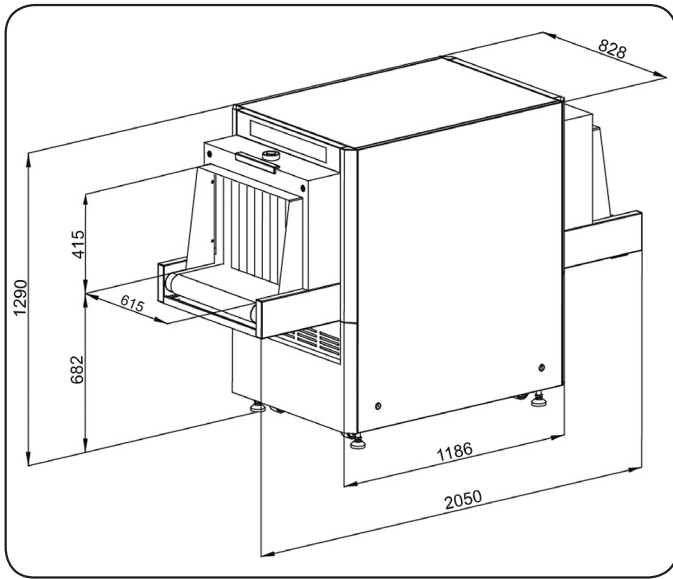

Genel Özellikleri

- Tünel Ölçüleri ..... 615 mm (genişlik)
  415 mm (yükseklik)
- Konveyörün Hızı ..... 0.2 m/s
- Konveyörün Yerden Yüksekliği..... 682 mm
- Sistem Gürültüsü ..... <60 dB
- Konveyör Yük Kapasitesi ..... 160 kg
- Ağırlık ..... 545 kg
- Genel Ölçüler ..... 2050 mm (uzunluk)
  828 mm (genişlik)
  1290 mm (yükseklik)
- Çalışma Sıcaklığı ..... 0 °C – +45 °C
  % 95 Bağıl nem
- Depolama Sıcaklığı ..... - 40 °C - +60 °C
  % 95 Bağıl nem
- Sistem Çalışma Voltajı ..... AC 220V 50 Hz (% 10)

X-Ray Jeneratör Özellikleri

- Penetrasyon..... 32 mm garantili 35 mm tipik
- Rezolüsyon 40AWG
- Anod Voltajı..... 160kV
- Soğutma ..... %100 yağ soğutmalı
- Tüp Akımı..... 0.4 mA - 1.2 mA

Bilgisayar Özellikleri

- İşlemci ..... Intel ®Core ™i3
  (veya daha fazlası) 2.8 GHz
- Monitör ..... 17" LCD
- Ekran kartı 1GB
- Hafıza ..... 1 TB (250.000 Görüntü)
  Opsiyonel olarak artırılabilir
- Görüntü Kalitesi 1024x1280

Ek Özellikler

- OTP (Operatör Eğitim Programı)
- Dahili modem sayesinde 7/24 internet bağlantısı ile sisteme uzaktan erişim imkanı
- BlackBox özelliği sayesinde kontrol edilen çanta/ paket sahibinin cihaz üzerinde bulunan CCTV kamera sayesinde yüz kaydı ve kimlik tespiti yapabileceği

Sağlık ve Güvenlik

- Tüm PowerGuard ürünleri uluslararası güvenlik standartlarına uygundur
- ISO, CE, ISO1600 (33 DIN) film güvenliği
- Alman TÜV belgeli
- TAEK (Türkiye Atom Enerjisi Kurumu) mevzuatına uygundur
- Uluslararası Sivil Havacılık Kurumlarının belirlemiş olduğu tüm koşulları sağlamaktadır

Opsiyonel Özellikler

- İkinci monitör seçeneği
- Harici UPS
- Giriş ve çıkış roller
- Uzaktan cihazı kontrol edebilme özelliği (IP bağlantısı gerektirir)
- Cihazın operatör masası ve monitör boyutu tercihe göre değiştirilebilir

PowerGuard, Denge Elektronik'in dünyadaki tescilli markasıdır.