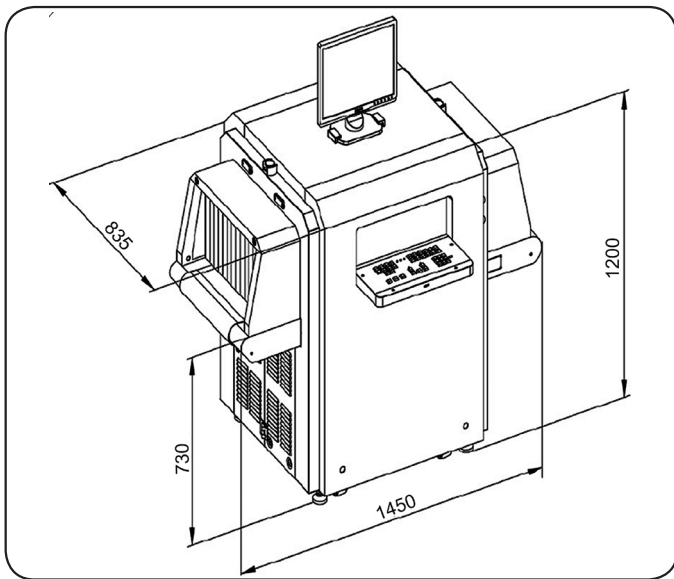

Genel Özellikleri

- Tünel Ölçüleri ..... 505mm (genişlik)
  305 mm (yükseklik)
- Konveyörün Hızı ..... 0.2 m/s
- Konveyörün Yerden Yüksekliği..... 730 mm
- Sistem Gürültüsü..... <60 dB
- Konveyör Yük Kapasitesi..... 160 kg
- Ağırlık..... 410 kg
- Genel Ölçüler ..... 1450 mm (uzunluk)
  835 mm (genişlik)
  1200 mm (yükseklik)
- Çalışma Sıcaklığı..... 0 °C – +45 °C
  % 95 Bağıl nem
- Depolama Sıcaklığı..... - 40 °C - +60 °C
  % 95 Bağıl nem
- Sistem Çalışma Voltajı ..... AC 220V 50 Hz (% 10)

X-Ray Jeneratör Özellikleri

- Penetrasyon..... 32 mm garantili 35 mm tipik
- Rezolüsyon 40AWG
- Anod Voltajı..... 140kV
- Soğutma ..... %100 yağ soğutmalı

Bilgisayar Özellikleri

- İşlemci ..... Intel ®Core ™i3
  (veya daha fazlası) 2.8 GHz
- Monitör..... 17" LCD
- Ekran kartı..... 1GB
- Hafıza ..... 1 TB (250.000 Görüntü)
  Opsiyonel olarak artırılabilir.
- Görüntü Kalitesi..... 1024x1280

Ek Özellikler

- OTP (Operatör Eğitim Programı)
- Yüksek nüfuz etme gücü (35 mm çeliği delebilmeye özelliği)
- Dahili modem sayesinde 7/24 internet bağlantısı ile sisteme uzaktan erişim imkanı
- BlackBox özelliği sayesinde kontrol edilen çanta/ paket sahibinin cihaz üzerinde bulunan CCTV kamera sayesinde yüz kaydı ve kimlik tespiti yapabilme

Sağlık ve Güvenlik

- Tüm PowerGuard ürünleri uluslararası güvenlik standartlarına uygundur
- ISO, CE, ISO1600 (33 DIN) film güvenliği
- Alman TÜV belgeli
- TAEK (Türkiye Atom Enerjisi Kurumu) mevzuatına uygundur
- Uluslararası Sivil Havacılık Kurumlarının belirlemiş olduğu tüm koşulları sağlamaktadır

Opsiyonel Özellikler

- İkinci monitör seçeneği
- Harici UPS
- Giriş ve çıkış roller
- Uzaktan cihazı kontrol edebilme özelliği (IP bağlantısı gerektirir)
- Cihazın operatör masası ve monitör boyutu tercihe göre değiştirilebilir

PowerGuard, Denge Elektronik'in dünyadaki tescilli markasıdır.