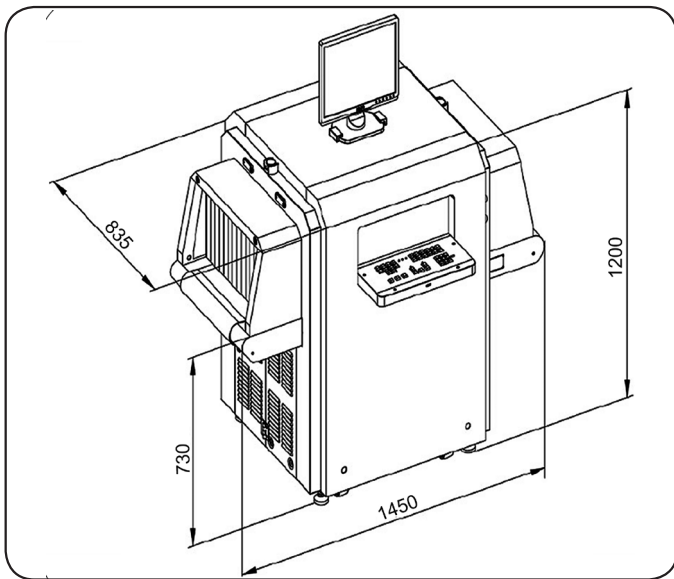

Genel Özellikleri

- Tünel Ölçüleri ..... 505mm (genişlik)
  305 mm (yükseklik)
- Konveyörün Hızı ..... 0.2 m/s
- Konveyörün Yerden Yüksekliği..... 730 mm
- Sistem Gürültüsü..... <60 dB
- Konveyör Yük Kapasitesi..... 160 kg
- Ağırlık..... 375 kg
- Genel Ölçüler ..... 1450 mm (uzunluk)
  835 mm (genişlik)
  1200 mm (yükseklik)
- Çalışma Sıcaklığı..... 0 °C – +45 °C
  % 95 Bağıl nem
- Depolama Sıcaklığı..... - 40 °C - +60 °C
  % 95 Bağıl nem
- Sistem Çalışma Voltajı ..... AC 220V 50 Hz (% 10)

X-Ray Jeneratör Özellikleri

- Penetrasyon.....9 mm garantili 12 mm tipik
- Rezolüsyon 40AWG
- Anod Voltajı.....80kV
- Soğutma ..... %100 yağ soğutmalı

Bilgisayar Özellikleri

- İşlemci ..... Intel ®Core ™i3
  (veya daha fazlası) 2.8 GHz
- Monitör..... 17" LCD
- Ekran kartı..... 1GB
- Hafıza ..... 1 TB (250.000 Görüntü)
  Opsiyonel olarak artırılabilir
- Görüntü Kalitesi..... 1024x1280

Ek Özellikler

- OTP (Operatör Eğitim Programı)
- Dahili modem sayesinde 7/24 internet bağlantısı ile sisteme uzaktan erişim imkanı
- BlackBox özelliği sayesinde kontrol edilen çanta/ paket sahibinin cihaz üzerinde bulunan CCTV kamera sayesinde yüz kaydı ve kimlik tespiti yapabilme

Sağlık ve Güvenlik

- Tüm PowerGuard ürünleri uluslararası güvenlik standartlarına uygundur
- ISO, CE, ISO1600 (33 DIN) film güvenliği
- Alman TÜV belgeli
- TAEK (Türkiye Atom Enerjisi Kurumu) mevzuatına uygundur
- Uluslararası Sivil Havacılık Kurumlarının belirlemiş olduğu tüm koşulları sağlamaktadır

Opsiyonel Özellikler

- İkinci monitör seçeneği
- Harici UPS
- Giriş ve çıkış roller
- Uzaktan cihazı kontrol edebilme özelliği (IP bağlantısı gerektirir)
- Cihazın operatör masası ve monitör boyutu tercihe göre değiştirilebilir

PowerGuard, Denge Elektronik'in dünyadaki tescilli markasıdır.