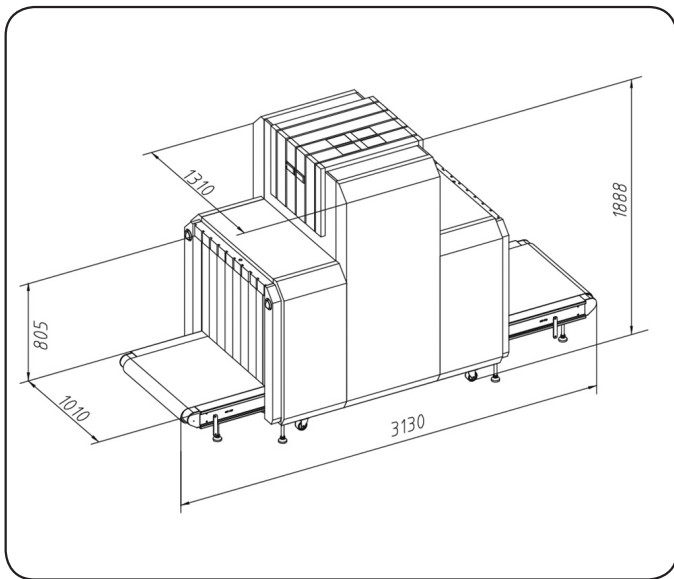

PG-10080 Plus X-Ray Cihazı

PG-10080 Plus X-Ray Cihazının Özellikleri

Büyük tünel ölçüleri sayesinde hangar ya da büyük kargo girişlerinde büyük kargoları ve büyük koli-leri kolaylıkla görüntülemek mümkündür. Ergonomik dizaynı sayesinde kullanıma oldukça uygundur. Bu cihazın uygulama alanları havacılıkta, gümrüklerde, tren garlarında, limanlarda tercih edilen mo-deldir

Genel Özellikleri

- ◆ Tünel Ölçüleri: 1010mm (genişlik)
805mm (Yükseklik)
- ◆ Konveyör Hızı:0.2 m/s
- ◆ Konveyörün Yerden Yüksekliği: 310 mm
- ◆ Sistem Gürültüsü:..... <65dB
- ◆ Konveyör Yük Kapasitesi:..... 200 kg
- ◆ Ağırlık: 900 kg
- ◆ Genel Ölçüler:3130 mm (uzunluk) x 1310 mm
(Genişlik) x 1888 mm (Yükseklik)
- ◆ Çalışma Sıcaklığı:.....0 °C - 45 °C %95 Bağıl Nem
- ◆ Depolama Sıcaklığı: -40 °C - +60 °C %95 Bağıl Nem
- ◆ Sistem Çalışma Voltajı:AC 220V 50 Hz (% 10)

X-Ray Jeneratör Özellikleri

- ◆ Penetrasyon.....32 mm garantili 35 mm tipik
- ◆ Rezolüsyon.....40AWG
- ◆ Anod Voltajı..... 160kV
- ◆ Soğutma..... %100 yağ ve zorlamalı soğutmalı

Bilgisayar Özellikleri

- ◆ İşlemci Intel ®Core ™i3
(veya daha fazlası) 2.8 GHz
- ◆ Monitör..... 22" LCD
- ◆ Ekran kartı..... 1GB
- ◆ Hafıza 1 TB (250.000 Görüntü)
Opsiyonel olarak artırılabilir
- ◆ Görüntü Kalitesi.....1920x1080